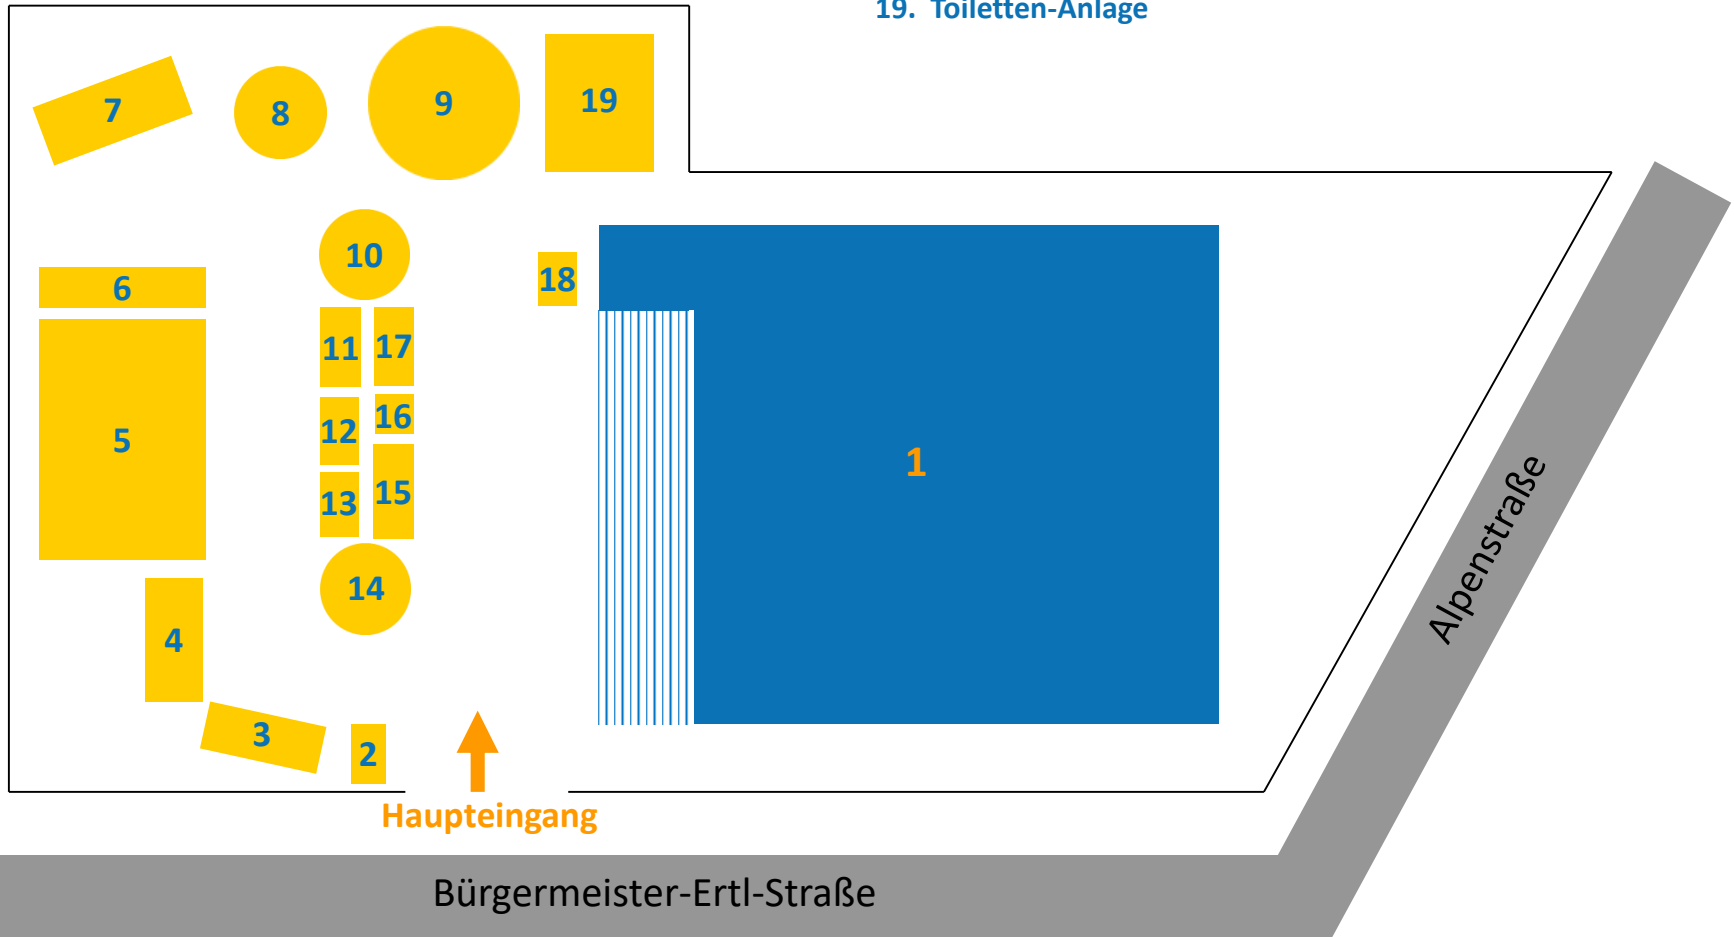

Lageplan Volksfestplatz 2020

Puchheimer
Volksfest

1. Bierzelt mit Biergarten und Barzelt
2. Volksfest-Hütte
3. Süßwaren
4. Euroball
5. Autoscooter
6. Automaten
7. Phoenix
8. Crazy Jump
9. Musik Express
10. Babyflug
11. Großverlosung „Glückstopf“
12. Pfeilwerfen
13. Büchsenwerfen
14. Kinderkarussell
15. Imbiss
16. Entenangeln
17. Schießwagen
18. Hau den Lukas
19. Toiletten-Anlage

Haupteingang

Bürgermeister-Ertl-Straße

Alpenstraße